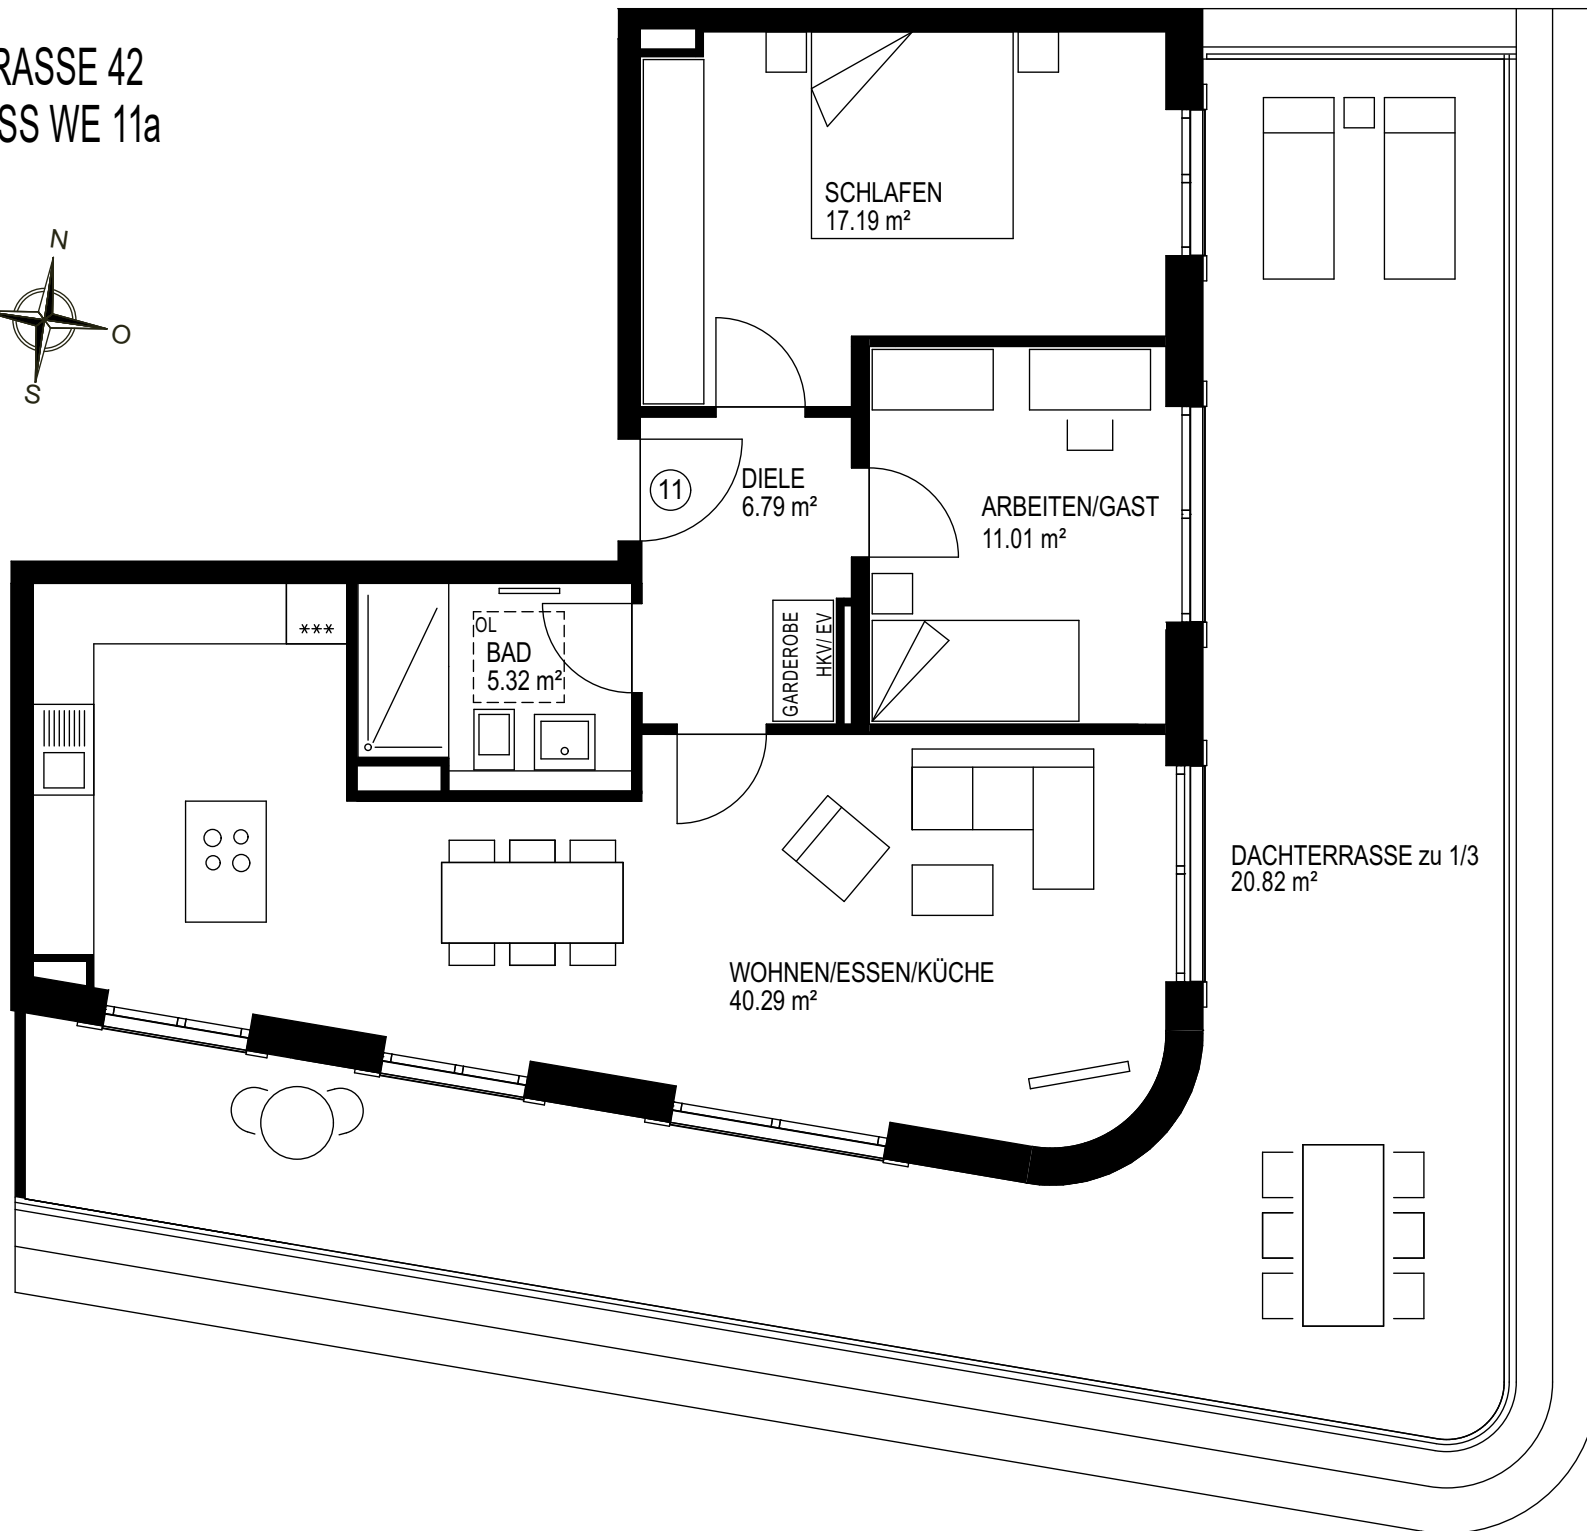

BV NETZERSTRASSE 42
DACHGESCHOSS WE 11a
M 1:75

PENTHOUSE
3 ZIMMER WOHNUNG
101.42 m²